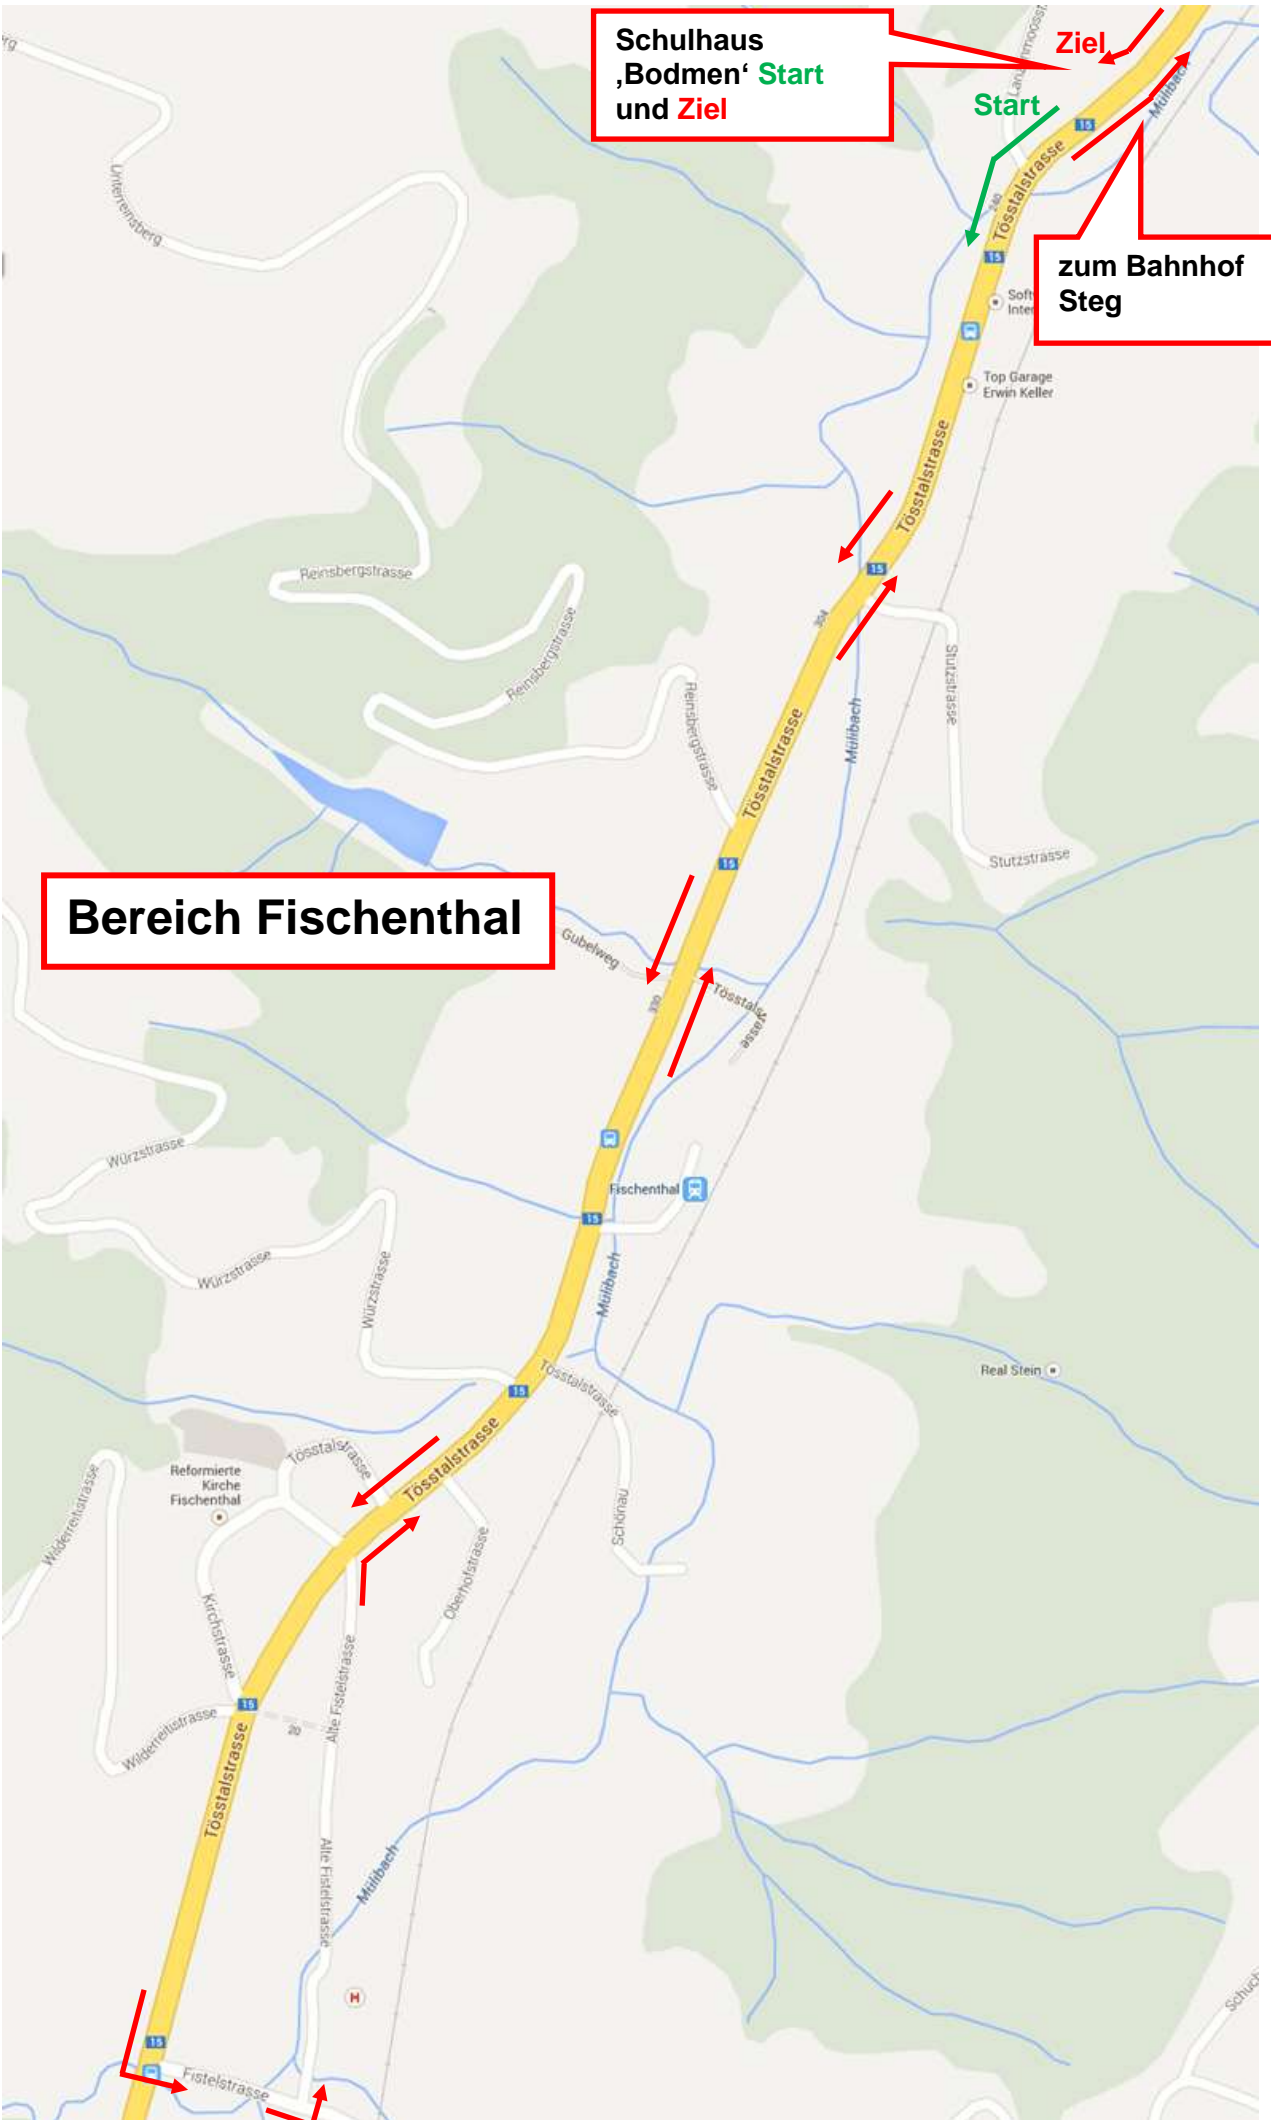

# Fischenthal Veloprüfung Streckenplan

Schulhaus  
'Bodmen' Start  
und Ziel

zum Bahnhof  
Steg

Bereich Fischenthal

Real Stein