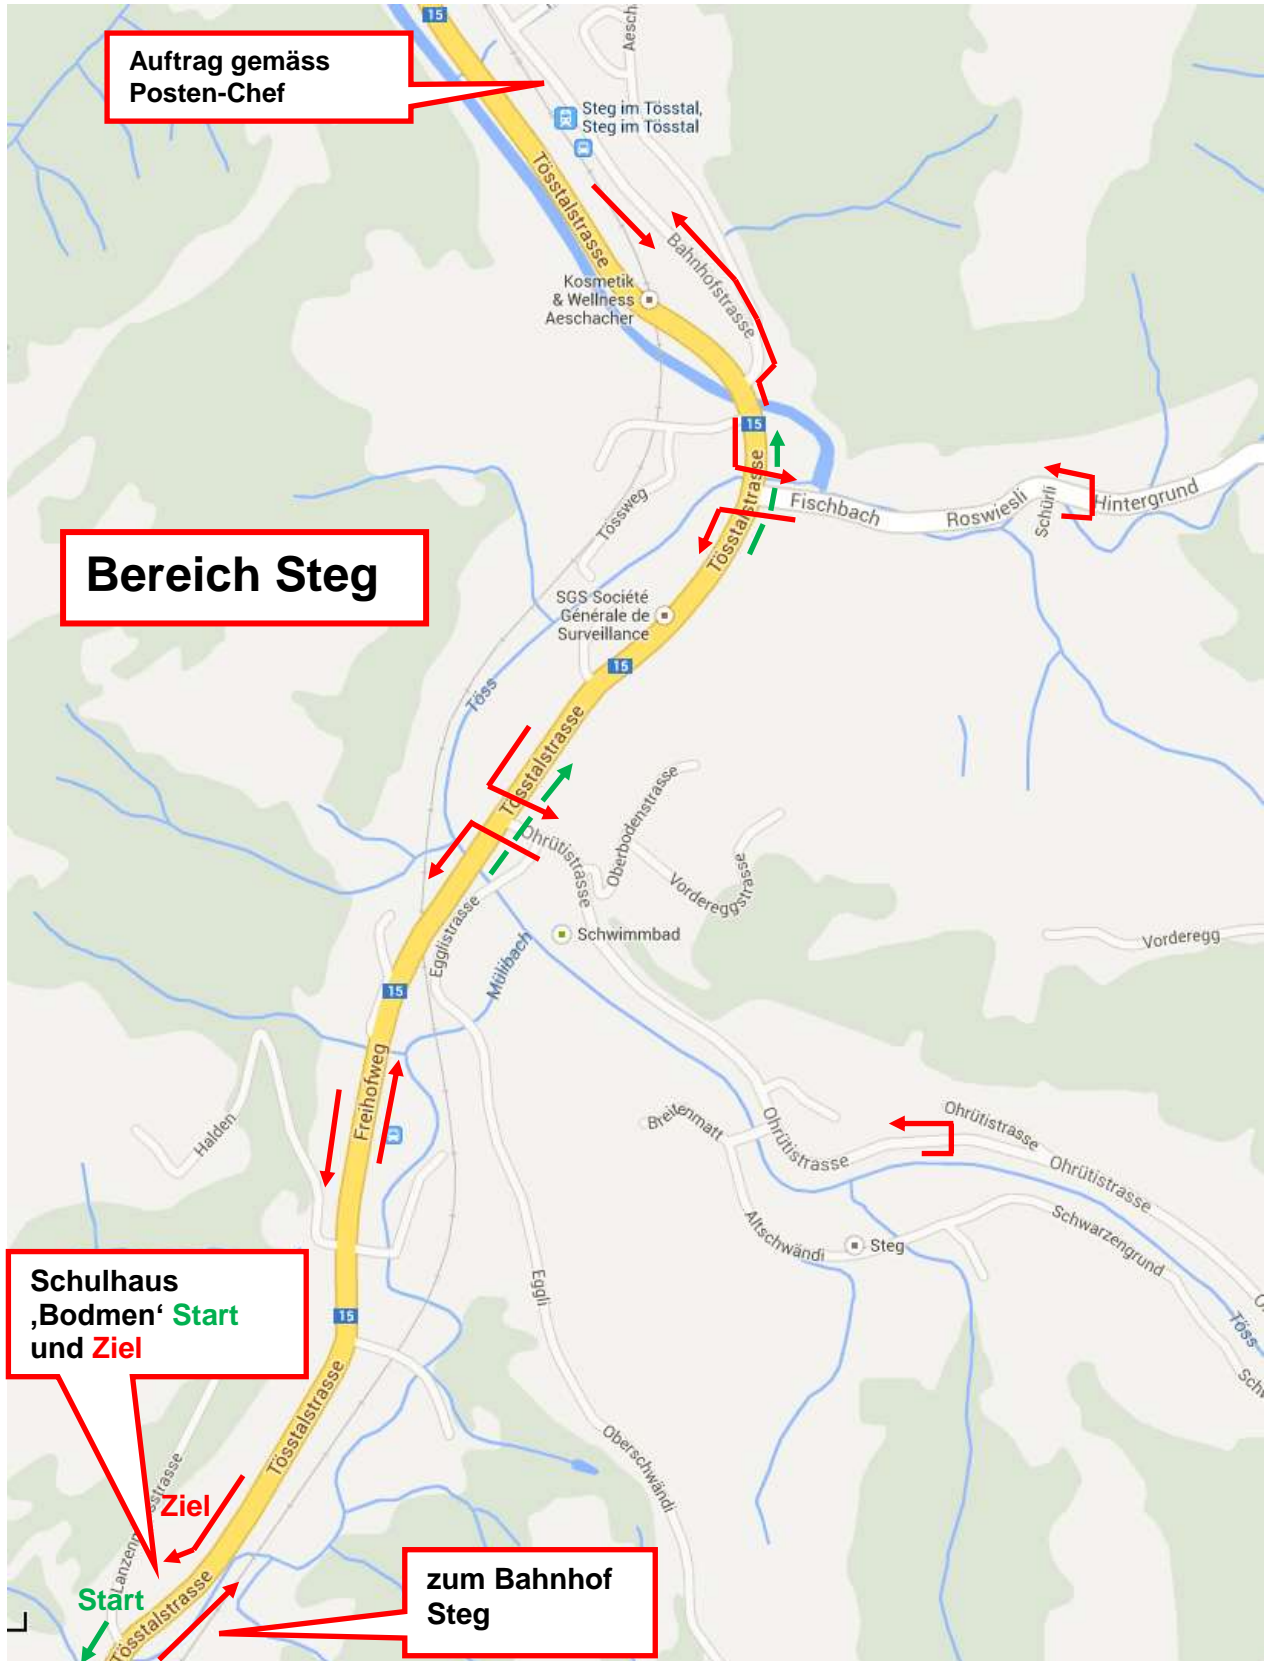

# Fischenthal Veloprüfung Streckenplan

Schulhaus  
'Bodmen' Start  
und Ziel

zum Bahnhof  
Steg

Bereich Fischenthal

Real Stein