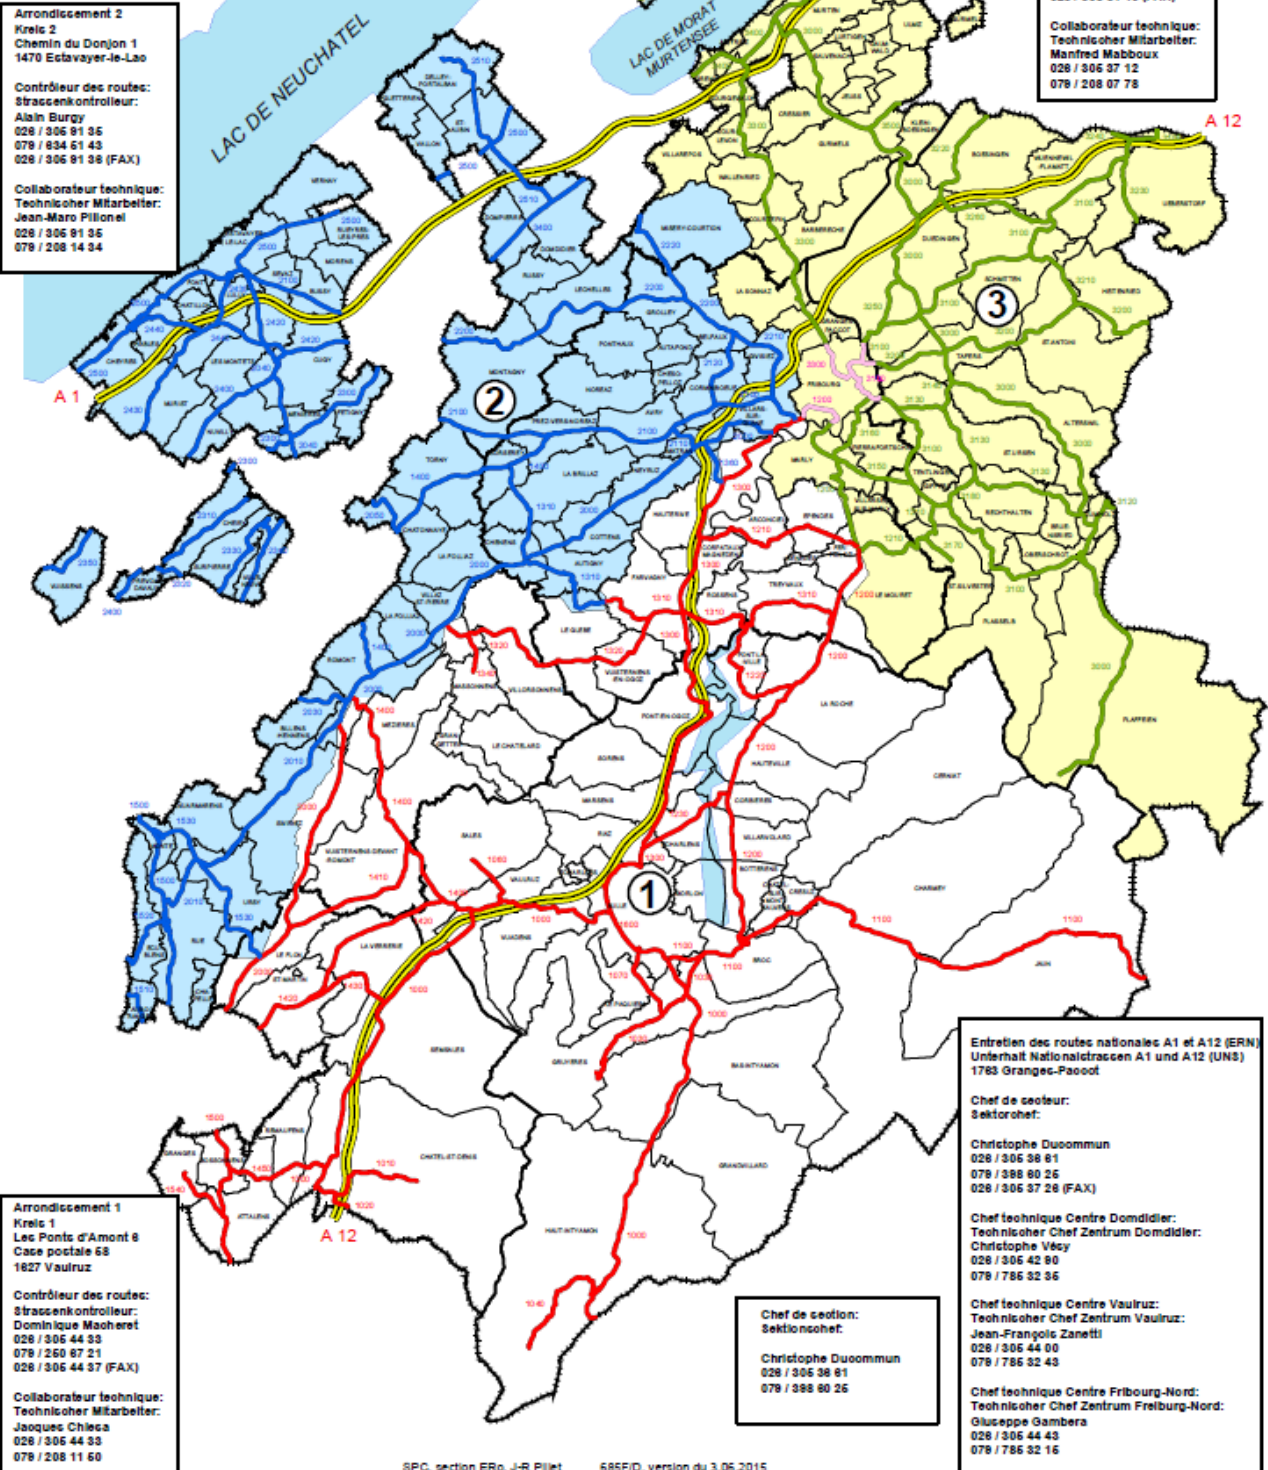

ETAT DE FRIBOURG
STAAT FREIBURG

Service des ponts et chaussées SPC
Tiefbauamt TBA

Section entretien des routes
Sektion Strassenunterhalt

Répartition des arrondissements Aufteilung der Kreise

Arrondissement 2
Kreis 2
Chemin du Donjon 1
1470 Esclavayer-le-Lao

Contrôleur des routes:
Strassenkontrolleur:
Alain Burgy
028 / 306 91 35
079 / 804 61 43
028 / 306 91 38 (FAX)

Collaborateur technique:
Technischer Mitarbeiter:
Jean-Marie Pillonel
028 / 306 91 35
079 / 208 14 34

Arrondissement 3
Kreis 3
Chemin de la Madeleine 1
1783 Granges-Paooot

Contrôleur des routes:
Strassenkontrolleur:
Martin Kiser
028 / 306 37 03
079 / 449 42 47
028 / 306 64 40 (FAX)

Collaborateur technique:
Technischer Mitarbeiter:
Manfred Mabboux
028 / 306 37 12
079 / 208 07 78

Arrondissement 1
Kreis 1
Les Ponts d'Amont 8
Case postale 58
1627 Vaulruz

Contrôleur des routes:
Strassenkontrolleur:
Dominique Maoheret
028 / 306 44 33
079 / 260 87 21
028 / 306 44 37 (FAX)

Collaborateur technique:
Technischer Mitarbeiter:
Jacques Chieca
028 / 306 44 33
079 / 208 11 60

Entretien des routes nationales A1 et A12 (ERN)
Unterhalt Nationalstrassen A1 und A12 (UNS)
1783 Granges-Paooot

Chef de secteur:
Sektorchef:
Christophe Ducommun
028 / 306 38 61
079 / 398 80 25
028 / 306 37 28 (FAX)

Chef technique Centre Domdodler:
Technischer Chef Zentrum Domdodler:
Christophe Véty
028 / 306 42 90
079 / 786 32 36

Chef technique Centre Vaulruz:
Technischer Chef Zentrum Vaulruz:
Jean-François Zanetti
028 / 306 44 90
079 / 786 32 43

Chef technique Centre Fribourg-Nord:
Technischer Chef Zentrum Fribourg-Nord:
Giuseppe Gambera
028 / 306 44 43
079 / 786 32 16

Chef de section:
Sektionschef:
Christophe Ducommun
028 / 306 38 61
079 / 398 80 25